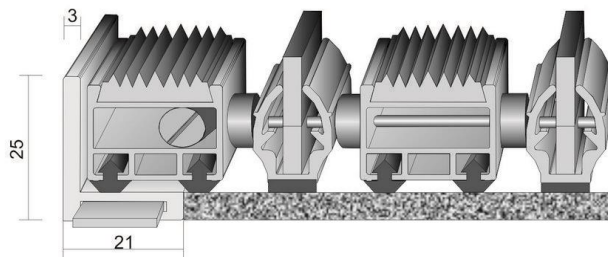

Bytom / Polen – August 2022

Clasic Alumatte mit Gummi und Bürstenleisten, Höhe 20-22 mm

Technische Daten Blat

Beschreibung	Aluprofile mit Gummi und Bürstenleisten. Aufrollbar und leicht zu reinigen. Stoppt Schmutz. Hoher Reinigungseffekt. Perfekt entfernt Sand und andere Verunreinigungen. Aktives Profil Gummi, senkrecht geriffelt, sicher in Bezug auf frierende Nässe.	
Anwendung	Empfohlen für Innen und Außenbereichen. Geeignet für Eingänge mit normaler und starker Lauffrequenz bis zum 2000 Personen pro Tag - Flughäfen, Bahnhöfe, Büro, Hotel, Bank, Wohnanlagen und Service-Einrichtungen.	
Materialien	Tragprofil:	Aluminium Natur/ Höhe 17mm x Breite 14mm; Höhe 17mm x Breite 24mm / Norma EN-573-3
	Einlage:	Gummi/ DIN 53 516 Nylonbürsten 0,4mm / Norma EN 13501
	Verbindung der Elemente:	Edelstahlseil Ø 3mm/ Mindestbruchkraft 5,06 kN/ Norma EN 12385-4
	Verschluss:	Messing verchromt Zylinder mit Schraubklemme/ DIN EN ISO 9001:2000
	Profilabstand:	Gummi 5mm oder 3mm / DIN 53 517
	Unterseite der Matte:	Gummistreifen – Dichtungen / DIN 53 516
Größe	Gesamthöhe:	22mm – mit Akustikschaum
	Gewicht:	18,5 kg/mq
Farbe	Tragprofil:	Aluminium Natur
	Gummi:	schwarz
	Bürstenleisten:	schwarz, grau, braun, blau, grün, rot
Kleber	BOCHEM / Naturkautschuk-Lösung / Norma EN-1239-211-U	
Zulässigen dynamische Belastung	1200 kg/1dm2	
Zertifikat	Rutsch- R12 - Instytut Ceramiki i Materiałów Budowlanych, Polen, Warszawa nr 156/LB/2015 – Nach DIN 51 130	